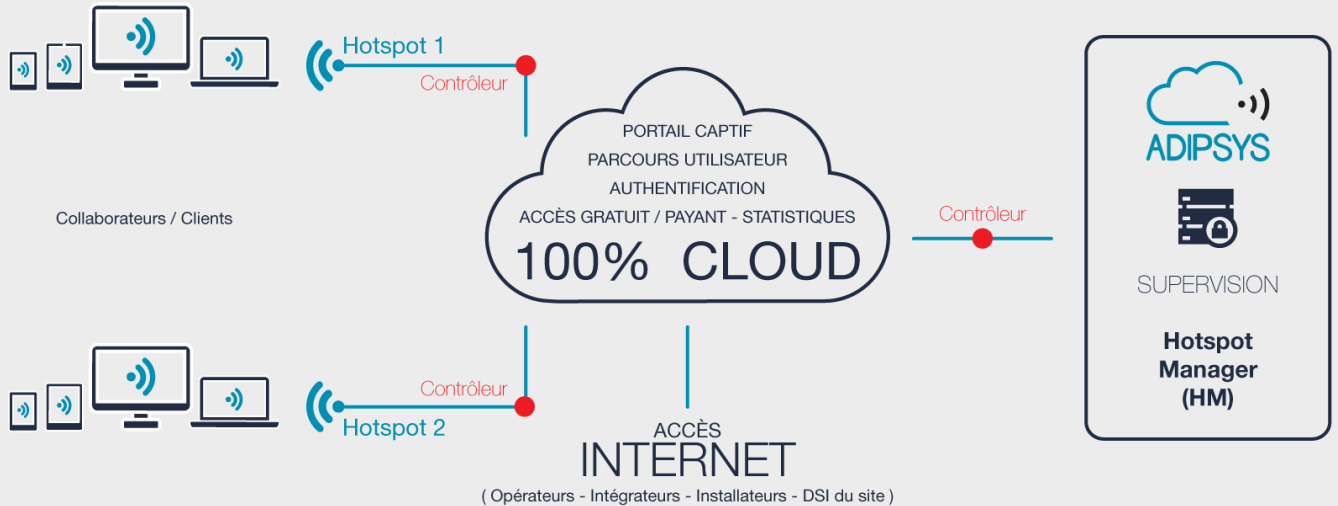

La virtualisation de la solution permet une fiabilité et une compétitivité maximale.

-**Les intégrateurs de services** peuvent ajouter le service managé du hotspot wifi à la vente du matériel wifi et de son installation.

-**Les distributeurs de matériel** wifi peuvent compléter leur offre en proposant la couche service avec le produit wifi vendu.

Hotspot Manager (HM), les points forts :

-Solution **virtualisée**

-Hébergement **flexible** (Saas ou licence Wisp)

-**Compatible** avec la plupart des matériels wifi

-Administration, gestion dashbording **ergonomique** et très complet

-Tarification **compétitive**

Les avantages de la solution HM

- Le contrôleur HM n'est plus le centre névralgique (pilotage / stockage en central)
- Utilisation de contrôleur HM « Coova » économique sans sacrifier à la performance
- Un Hotspot WiFi peut être la combinaison de plusieurs zones physiques différentes
- Mutualisation: Gestion en zones et sous-zones avec base de données communes (ou séparées)
- Chaque Hotspot ou groupe de Hotspots sont administrables depuis un simple accès Web
- Une mise à jour ou un changement de paramètre bénéficie instantanément au(x) Hotspot(s)
- La puissance & la performance de la solution sont uniquement liés à celle du serveur Cloud
- 100% des données sont dans le Cloud (aucune restauration/sauvegarde nécessaire)
- Les licences HM sont très flexibles : Elles vont de 3 mois à 3 ans (pas de durée imposée)
- Le modèle est très économique et attractif par rapport aux solutions traditionnelles..

Compatibilité avec les matériels Wifi

- Fonctionne avec la plupart des contrôleurs de bornes Wifi :
 - Cisco, Ruckus ZD, Ruckus VSCG, Aruba, HP, Zebra, Aerohive,..
 - Mikrotik, Xirrus, Open Mesh, OpenWRT, Coova, ...
- Ne nécessite plus de contrôleur d'accès en coupure (Sauf pour les AP sans contrôleur)
- Gestion Multi SSID, VLAN, Portails & Services dédiés/VLAN,..
- Fonctionne en accès Internet local ou en accès filtré centralisé.